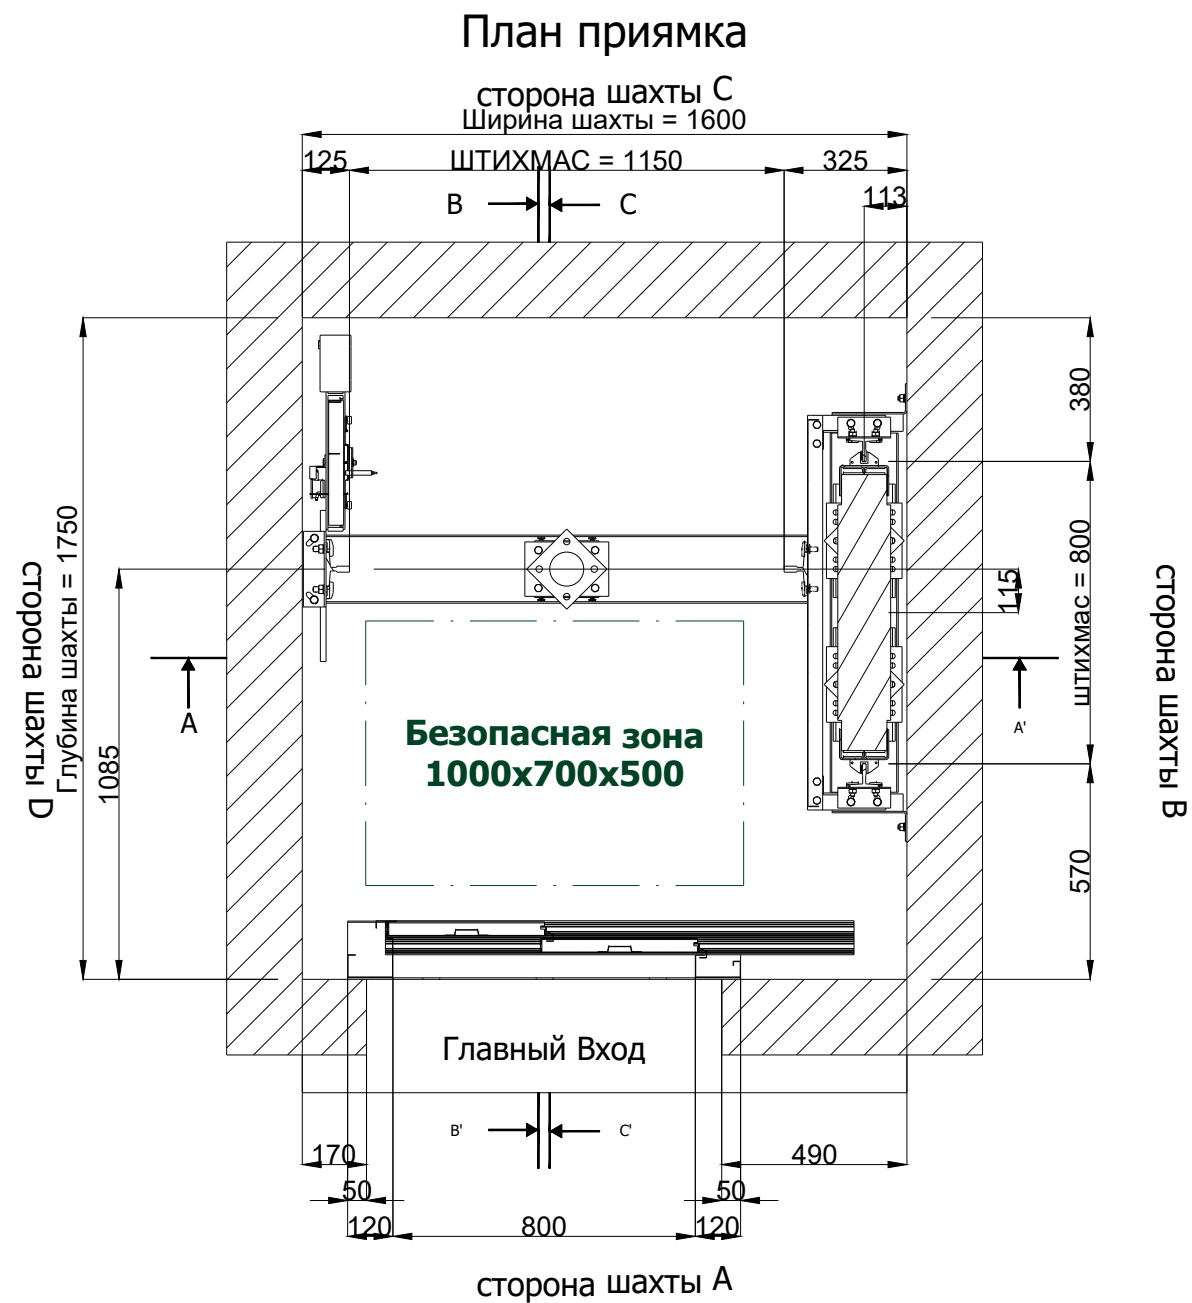

# Шахта, вид сверху Масштаб 1:20

План приемка показывает шахту на уровне 'P' этажа, с кабиной расположенной выше этого этажа  
План оголовка показывает шахту с позиции '13' этажа, с кабиной, расположенной на том же уровне

 <b>KLEEMANN</b> Your 1st Choice in Lifts	Проект	Клиент :		
	Тип лифта : Line 3000, ВЕРСИЯ ATLAS 2:1 EU	Номер объекта		
Номинальная нагрузка : 450 Kg	Пер.	Дата изготовления чертежа	Язык	Страница
Этаж(-и) : 14	Пассажиры : 0		ru_RU	2 / 16