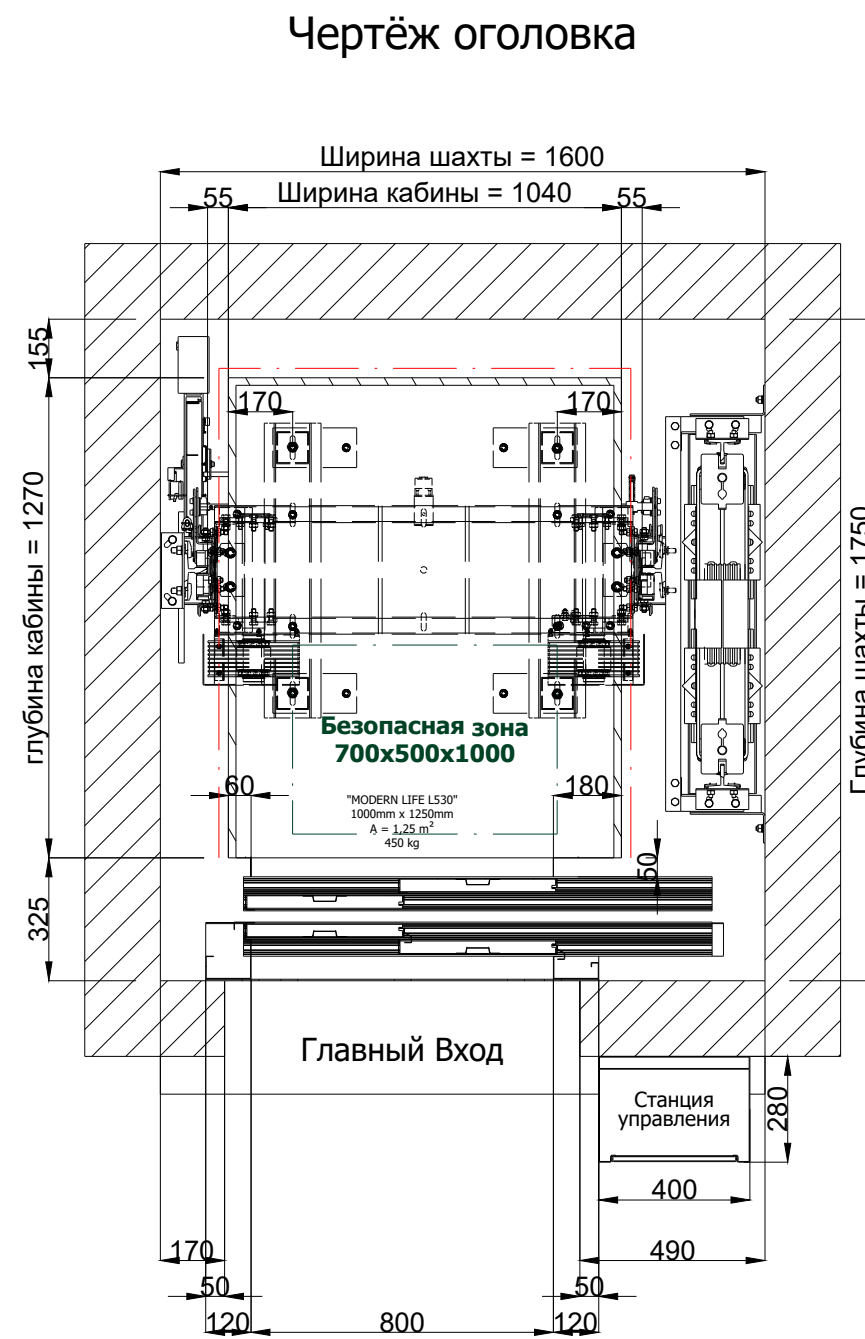

# Шахта, вид сверху Масштаб 1:20

План приемка показывает шахту на уровне 'P' этажа, с кабиной расположенной выше этого этажа  
План оголовка показывает шахту с позиции '13' этажа, с кабиной, расположенной на том же уровне

 <b>KLEEMANN</b> Your 1st Choice in Lifts	Проект	Клиент :		
	Тип лифта : Line 3000, ВЕРСИЯ ATLAS 2:1 EU	Номер объекта		
Номинальная нагрузка : 450 Kg	Пер.	Дата изготовления чертежа	Язык	Страница
Этаж(-и) : 14	Пассажиры : 0		ru_RU	2 / 16